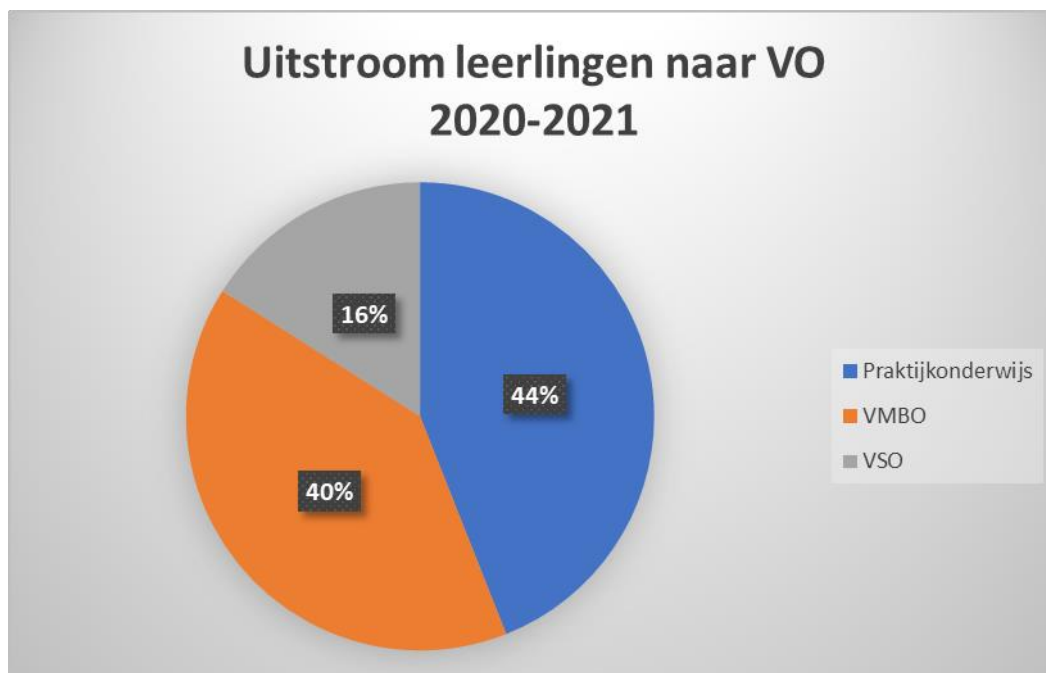

## Overzicht uitstroom leerlingen voortgezet onderwijs 2020/2021

	Praktijk- onderwijs	VMBO	VSO	aantal leerlingen
B2p/t	7	4	2	13
B2t	4	6	2	12
<b>Totalen</b>	<b>11</b>	<b>10</b>	<b>4</b>	<b>25</b>
In %	44%	40%	16%	100%

## Uitstroom verdeeld naar de verschillende scholen/plaatsen 2020/2021

	B2p/t	B2t	aantal leerlingen
Fioretti, Veghel – vmbo	2	5	7
Fioretti, Veghel – praktijkonderwijs	6	3	9
Sonnewijser, Oss - VSO		2	2
Elde College, Schijndel – praktijkonderwijs	1		1
Rooi Pannen, Eindhoven - VMBO	2		2
HUB, Veghel - VSO	2		2
Christiaan Huygens College - praktijkonderwijs		1	1
Het Hooghuis Oss - vmbo		1	1
<b>Totalen</b>	<b>13</b>	<b>12</b>	<b>25</b>